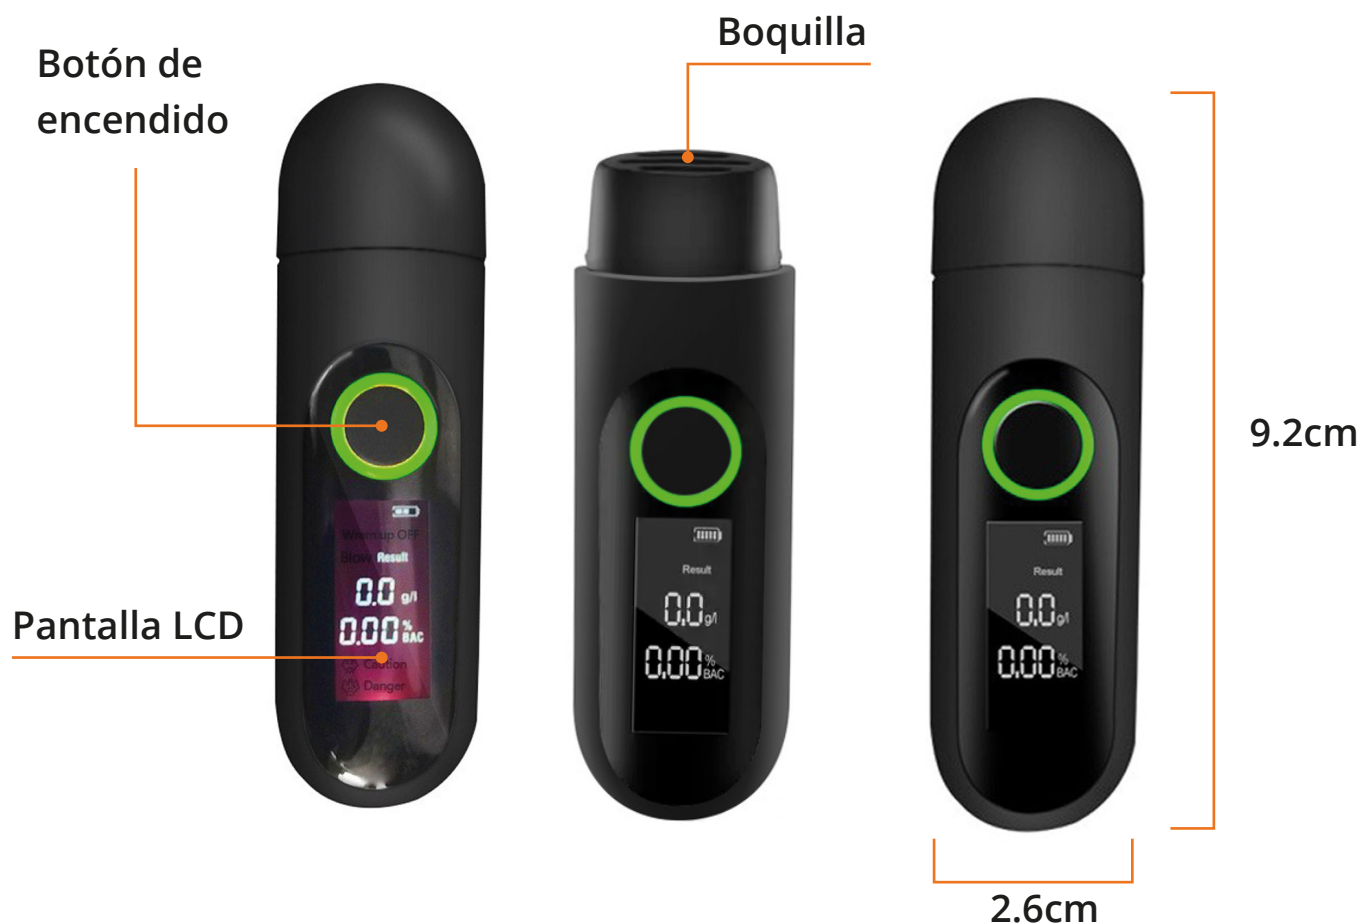

Ficha Técnica

Alcoholímetro JCW-008

- ✓ **Tipo:**
Alcoholímetro digital
- ✓ **Modelo:**
JCW-008
- ✓ **Función:**
Mide el nivel de alcohol en la sangre
- ✓ **Sensor de alcohol de alta precisión, sin contacto**
- ✓ **Tipo de pantalla:**
LCD, Iluminación azul
- ✓ **Forma de uso:**
Encender y soplar en la boquilla, esperar unos segundos.
- ✓ **Tiempo de calentamiento:**
10 segundos
- ✓ **Tiempo de respuesta:**
5 segundos
- ✓ **Dimensiones:**
92 x 26 x 26 mm