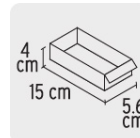

Organizador con 16 gavetas, Truper

- Marco de ABS resistente a impactos
- Gavetas de polipropileno traslúcido que permite ver el contenido con jaladera para fácil apertura
- 8 Separadores para dividir las gavetas ubicados al reverso del organizador
- Ranuras para montarse en pared

**HECHO
EN
MÉXICO**

Rieles para
apilar

Separadores
para dividir las
gavetas

Gaveta

Especificaciones

Gavetas	16
Dimensiones (base x alto x fondo)	27 cm x 22 cm x 16 cm
Empaque individual	Caja
Inner	1
Master	8