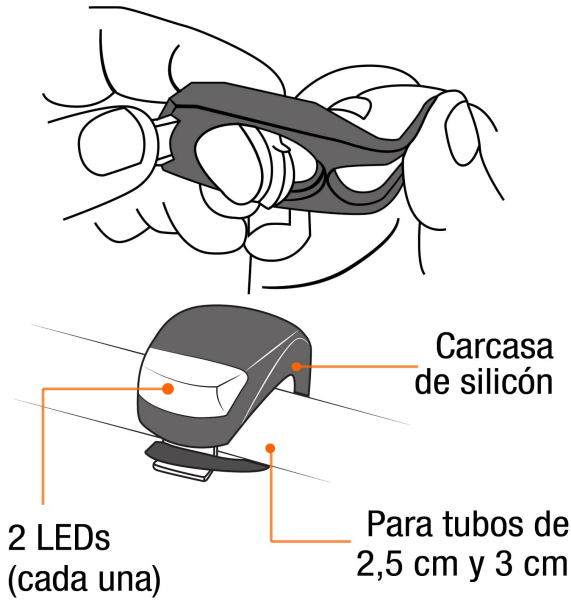

Imágenes complementarias