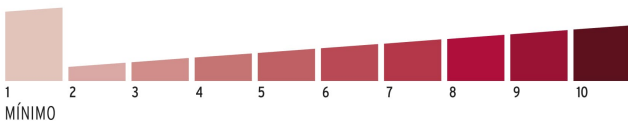

Guía de clasificación para candados

Nivel de seguridad

Manejamos 10 niveles de seguridad que van desde usos generales hasta máxima seguridad.