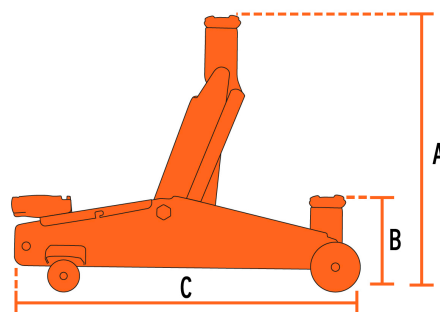

### Especificaciones

<b>Movimientos</b>	30 (Nota: calculados sin carga)
<b>Capacidad de carga</b>	2 t
<b>Altura máxima</b>	32 cm (12 1/2")
<b>Altura mínima</b>	13.5 cm (5 1/4")
<b>Largo del gato</b>	44 cm (17")
<b>Peso neto</b>	8 kg (17 lb)
<b>Empaque individual</b>	Caja
<b>Inner</b>	1
<b>Pallet</b>	84

Imágenes complementarias

A) Altura máxima	32 cm (12 1/2")
B) Altura mínima	13.5 cm (5 1/4")
C) Largo del gato	44 cm (17")

Imágenes complementarias